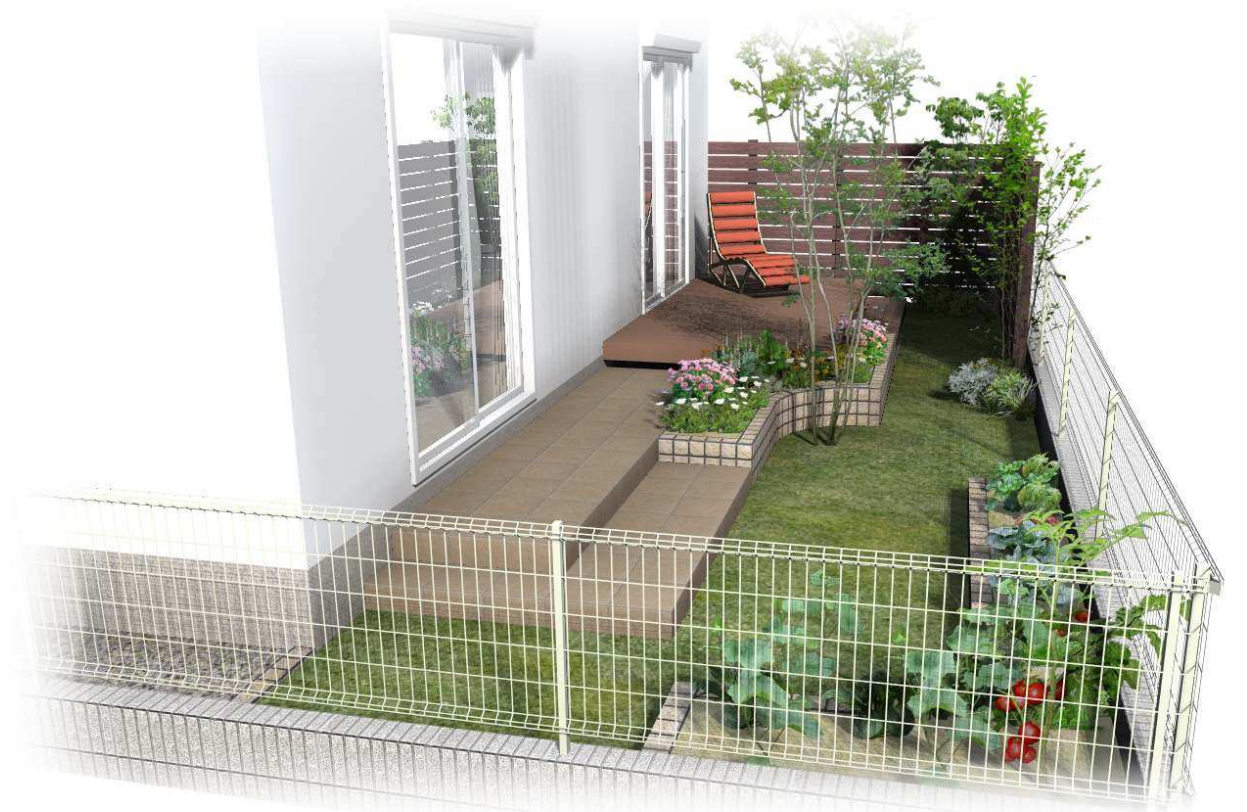

平面図

RIK Design Service
リックデザインサービス

TITLE

サンプル 外構計画図
《庭部分のみ》

DRAWING TITLE

平面図
立面図
イメージパース

SCALE

S=1/100