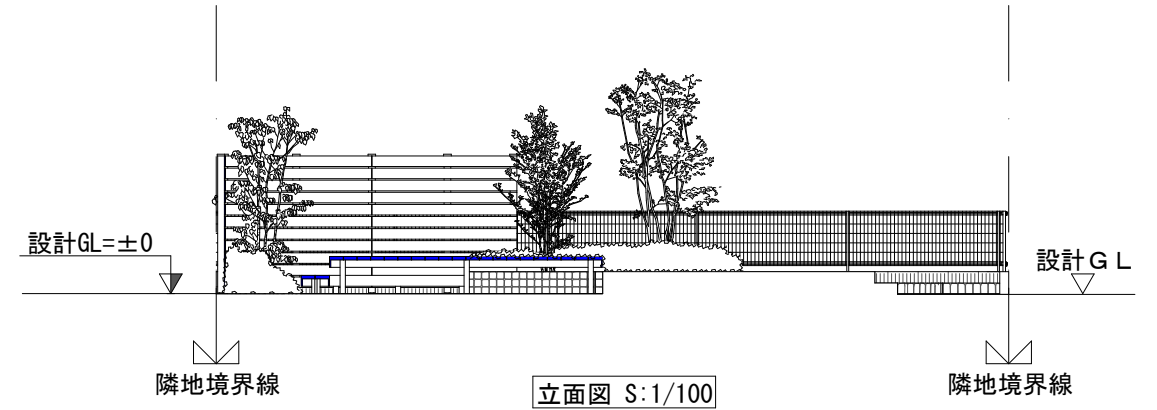

平面図

RIK Design Service
リックデザインサービス

TITLE

サンプル 外構計画図
《庭部分のみ》

DRAWING TITLE

平面図
立面図
イメージパース

SCALE

S=1/100

DATE

PLANNER

CHECKED