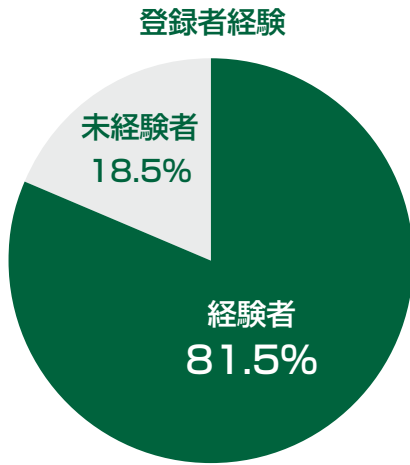

# 「みどりのキャリア」は登録者の80%以上が業界経験者!!!

設計・現場監督・CADオペレーターなど様々

社会人経験も長い30代~40代が多い

新卒広告も合わせて掲載可能!

新卒採用

みどりの就活  
midori-shukatsu.com

最適な人材との出会いの場「合同企業説明会」を開催!

各企業の役員、並びに人事担当が参加し、学生に対し直接企業説明を行うイベントです。新卒採用においては、その後の会社訪問や役員面談へと進むきっかけとなる重要なイベントです。