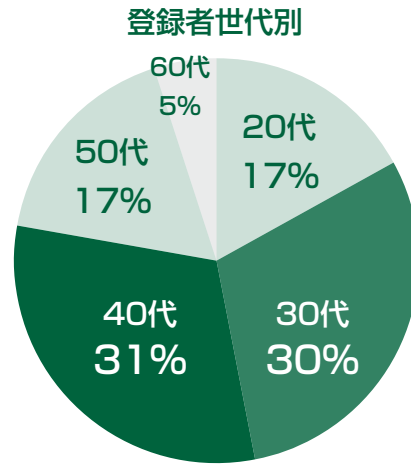

# 「みどりのキャリア」は登録者の80%以上が業界経験者!!!

設計・現場監督・CADオペレーターなど様々

社会人経験も長い30代~40代が多い

新卒広告も合わせて掲載可能!

新卒採用

みどりの就活  
midori-shukatsu.com

最適な人材との出会いの場「合同企業説明会」を開催!

各企業の役員、並びに人事担当が参加し、学生に対し直接企業説明を行うイベントです。新卒採用においては、その後の会社訪問や役員面談へと進むきっかけとなる重要なイベントです。